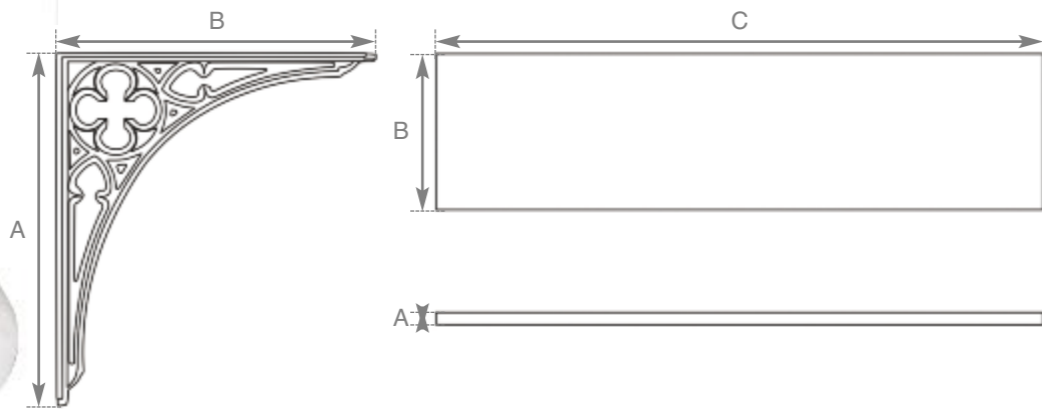

76

Left
Reclaimed
Elm Shelf

HEF014/015/016
Reclaimed Elm Shelf

HEF011/012/013
White Marble Shelf

Left
Cast Iron
Bracket

HEF010
Cast Iron Bracket (Pair)

HEF010

HEF011/012/013/014/015/016