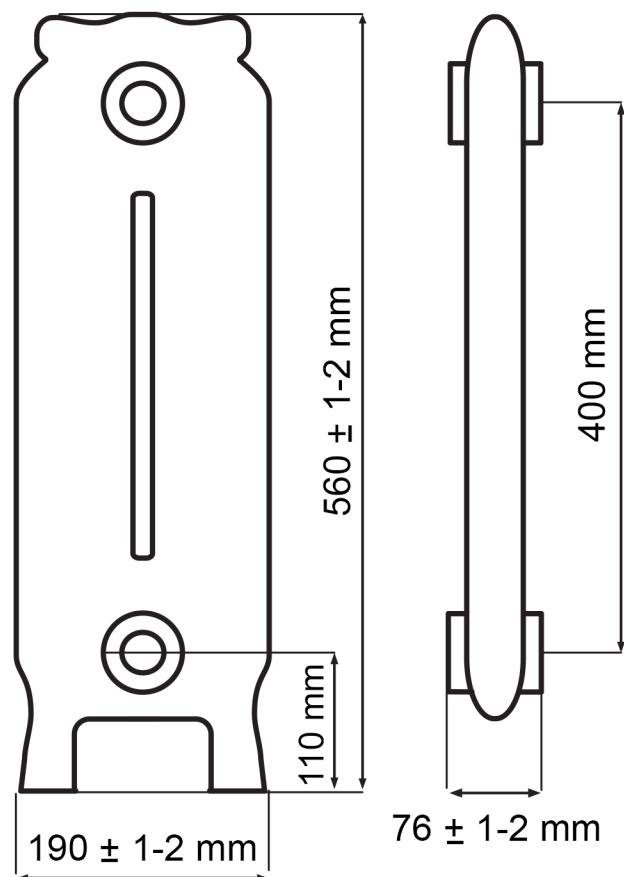

## Iron Lion Sofora 560

Высота, мм	560
Межосевое расстояние, мм	400
Длина (1 секция), мм	76
Глубина, мм	190
Высота до нижней оси, мм	110
Опрессовочное давление, атм	15
Рабочее давление, атм	10
Теплоотдача, Вт	100
Вес, кг	10